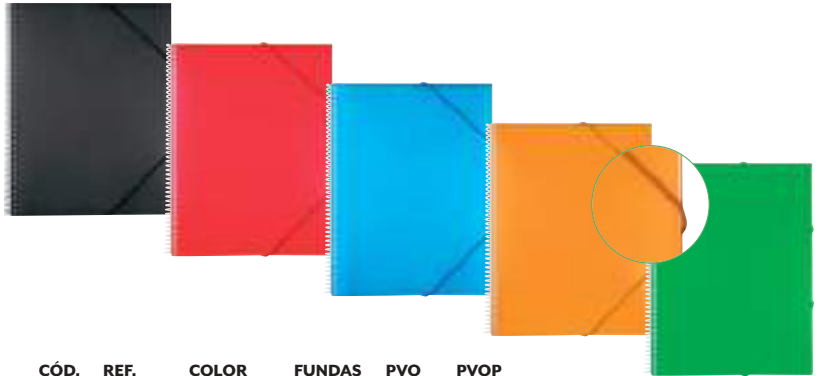

A4

Carpeta escaparate con fundas fijas

Fabricada en polipropileno, resistente y muy ligera. Tamaño Din A4. En colores opacos, con lomo personalizable. Portada 600 micras. Fundas 40 micras. **La carpeta.**