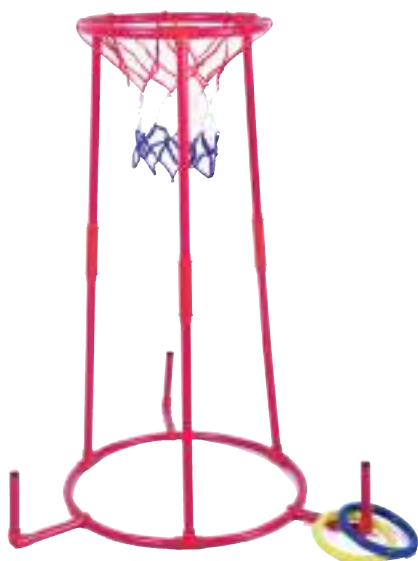

Palo de hockey ideal para jugar sobre el césped. Colores surtidos. Medida: 100 cm. **El stick.**

+4

CÓD.	PVO	PVOP
68966	7,16€	8,67€

Balón de balonmano caucho

Benjamín. Talla y peso oficial. Modelo nº 0. **El balón de balonmano.**