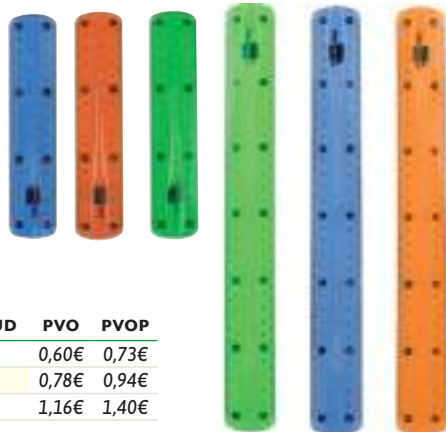

liderpapel

liderpapel