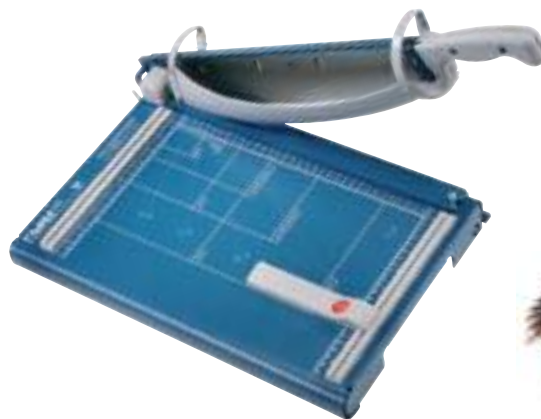

Cizalla profesional de palanca

DAHLE

CÓD.	FORMATO	MEDIDAS	PVO	PVOP
155196	DIN A4	440 x 265 mm	248,69€	300,91€
155197	DIN A3	513 x 365 mm	465,83€	563,65€

Cizalla metálica de palanca

Cizalla de palanca profesional. Con base de corte metálica estable. Cuchillas rectificadas de acero de Solingen. Con sistema protector exclusivo de panel rotativo a lo largo de la cuchilla. Capacidad 3,5 mm. (35 hojas de 80 g/m²). **La cizalla.**