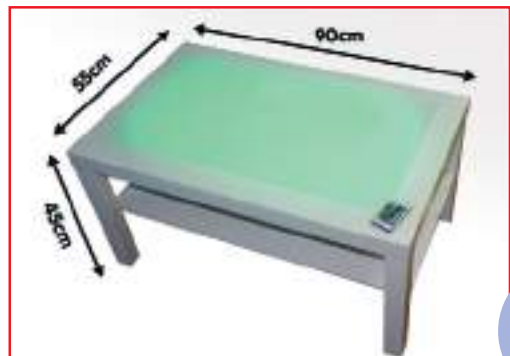

Espejos de plástico

Estos espejos pueden doblarse produciendo formas cóncavas y convexas para ver imágenes distorsionadas. También pueden cortarse en formas y tamaños diferentes. Ideal para la simetría. Medidas: 14 x 20 cm. **El set de 8 unidades.**