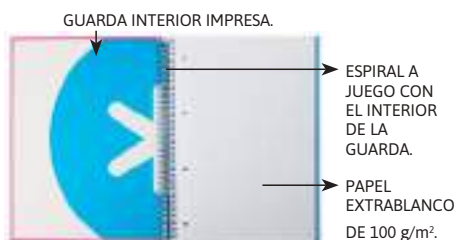

Manipulados de papel

Serie Antartik tapa forrada

liderpapel

100 g/m²

DIN A6. 4 BANDAS DE COLOR.

CÓD.	REF.	COLOR TAPA	ESPIRAL	PVO	PVOP
64634	KD69	AZUL	AMARILLA	2,83€	3,42€
64639	KD74	NARANJA	AZUL	2,83€	3,42€
64642	KD77	NEGRO	ROJA	2,83€	3,42€
64635	KD70	ROJO	AZUL	2,83€	3,42€
64640	KD75	ROSA	AZUL	2,83€	3,42€
64638	KD73	TURQUESA	ROJA	2,83€	3,42€
64636	KD71	VERDE	AMARILLA	2,83€	3,42€
64646	KD81	CORAL	BLANCA	2,83€	3,42€
05078	BA81	LAVANDA	BLANCA	2,83€	3,42€
64647	KD82	MENTA	BLANCA	2,83€	3,42€

Serie Antartik

El cuaderno de más alta gama del mercado: exclusivo diseño, características inigualables, un cuaderno sin precedentes que se distingue por la suavidad y blancura de su papel, y además hace la escritura muy fluida. Tapa de cartón entrecolado de 1,5 mm de espesor, forrado a una cara con papel estucado mate ultrasuave y reserva de barniz UVI. Guarda interior impresa. 100 y 120 hojas. Gran resistencia y rigidez. Papel extrablanco de 100 g/m², ultrasuave que hace la escritura mucho más fluida. La tinta no traspasa. 5 bandas de colores (formatos A5 y A4). Espiral nylonizada de colores. Coil-lock. **El cuaderno.**

DIN A4.
4 TALADROS. 5 BANDAS DE COLOR.

CÓD.	REF.	IMPRESIÓN	COLOR TAPA	ESPIRAL	PVO	PVOP
74582	KD21	CUADRÍCULA 5 mm	AZUL	AMARILLA	1	7,23€ 8,75€
74591	KD30		NEGRO	ROJA	1	7,23€ 8,75€
74583	KD22		ROJO	AZUL	1	7,23€ 8,75€
74584	KD23		TURQUESA	ROJA	1	7,23€ 8,75€
74587	KD26		NARANJA FLUOR	AZUL	1	7,23€ 8,75€
74586	KD25		ROSA FLUOR	AZUL	1	7,23€ 8,75€
74589	KD28		VERDE FLUOR	AMARILLA	1	7,23€ 8,75€
64650	KD85		CORAL	BLANCA	1	7,23€ 8,75€
05070	BA73		LAVANDA	BLANCA	1	7,23€ 8,75€
64651	KD86		MENTA	BLANCA	1	7,23€ 8,75€
74790	KD63	SURTIDOS	SURTIDAS	12	7,23€ 8,75€	
74542	KD01	RAYADO HORIZONTAL	AZUL	AMARILLA	1	7,23€ 8,75€
74551	KD10		NEGRO	ROJA	1	7,23€ 8,75€
74543	KD02		ROJO	AZUL	1	7,23€ 8,75€
74544	KD03		TURQUESA	ROJA	1	7,23€ 8,75€
74547	KD06		NARANJA FLUOR	AZUL	1	7,23€ 8,75€
74546	KD05		ROSA FLUOR	AZUL	1	7,23€ 8,75€
74549	KD08		VERDE FLUOR	AMARILLA	1	7,23€ 8,75€
74786	KD61		SURTIDOS	SURTIDAS	12	7,23€ 8,75€
74622	KD41		AZUL	AMARILLA	1	7,23€ 8,75€
74631	KD50		NEGRO	ROJA	1	7,23€ 8,75€
74623	KD42	LISO	ROJO	AZUL	1	7,23€ 8,75€
74624	KD43		TURQUESA	ROJA	1	7,23€ 8,75€
74627	KD46		NARANJA FLUOR	AZUL	1	7,23€ 8,75€
74626	KD45		ROSA FLUOR	AZUL	1	7,23€ 8,75€
74629	KD48		VERDE FLUOR	AMARILLA	1	7,23€ 8,75€

DIN A5.
6 TALADROS. 5 BANDAS DE COLOR.