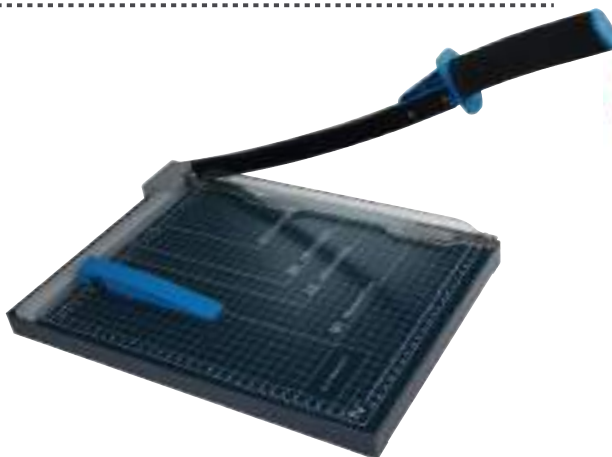

Cizalla metálica de rodillo

Máquina cortadora con base de aluminio. Medidas grabadas en la base con los tamaños de papel estándar. Perfecta para la oficina doméstica o para escritorio. Cuchilla rodante con carcasa de plástico para una mayor seguridad. Es ideal para cortes precisos y limpios de papel, cartón y fotografías. **La cizalla.**

Cizalla profesional de palanca

DAHLE

CÓD.	FORMATO	MEDIDAS	PVO	PVOP
155196	DIN A4	440 x 265 mm	248,69€	300,91€
155197	DIN A3	513 x 365 mm	465,83€	563,65€

Cizalla metálica de palanca

Cizalla de palanca profesional. Con base de corte metálica estable. Cuchillas rectificadas de acero de Solingen. Con sistema protector exclusivo de panel rotativo a lo largo de la cuchilla. Capacidad 3,5 mm. (35 hojas de 80 g/m²). **La cizalla.**

Q-CONNECT

CÓD.	REF.	PVO	PVOP
152489	KF11241	54,76€	66,26€

Cizalla metálica de palanca

Máquina cortadora con base de metal. Medidas grabadas en la base. Perfecta para la oficina doméstica o para escritorio. Su cuchilla asegura un corte preciso y limpio pero no es muy filosa y se puede tocar con las manos. Con empuñadura ergonómica. Corta hasta Din A4. Capacidad de corte: hasta 10 hojas de papel de 80 g/m². Longitud de corte: 320 mm. Medidas: 250 x 320 mm. **La cizalla.**