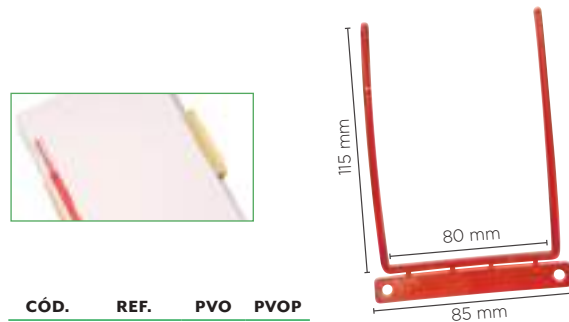

Encuadernador fástener E-Clips

Encuadernador fástener con forma de E-Clips fabricado en plástico. Color azul. **La caja de 100 unidades.**

Q-CONNECT®

CÓD.	REF.	PVO	PVOP
51871	KF02281	35,84€	43,37€

Encuadernador fástener D-Clips

Encuadernador fástener con forma de D-Clips fabricado en plástico. Interior metálico. Se puede doblar en cualquier sentido. Color rojo. **La caja de 100 unidades.**

liderpapel®

CÓD.	REF.	LONGITUD	PVO	PVOP
02847	FS03	18 mm	4,76€	5,76€
02848	FS04	21 mm	4,87€	5,89€
02842	FS05	25 mm	5,29€	6,40€
02845	FS06	30 mm	5,63€	6,81€
02846	FS07	40 mm	5,97€	7,22€
02843	FS08	50 mm	6,87€	8,31€

liderpapel®