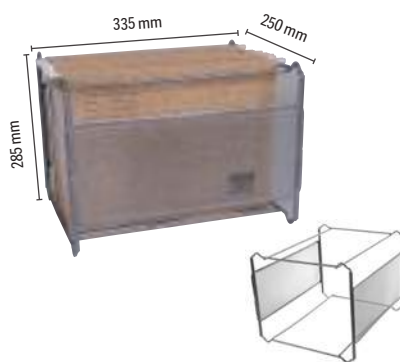

Soporte para carpetas colgantes

Soporte metálico de rejilla para carpetas colgantes de tamaño folio prolongado. Con ruedas. Capacidad para 60 carpetas. Color plata. No incluye carpetas. Medidas: 325 x 380 x 300 mm. **El soporte.**

Q-CONNECT®