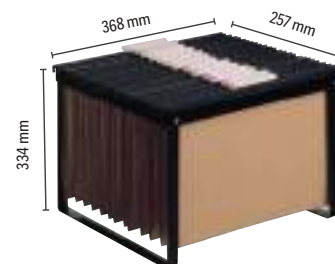

Q-CONNECT®

CÓD.	REF.	PVO	PVOP
43522	KF15265	25,38€	30,71€

Soporte para carpetas colgantes

Bastidor de sobremesa fabricado con pletina de hierro, adaptado para formatos folio y Din A4. Pintado en epoxi. Color negro. Capacidad para 25 carpetas. No incluye carpetas. Medidas: 334 x 368 x 257 mm. **El soporte.**