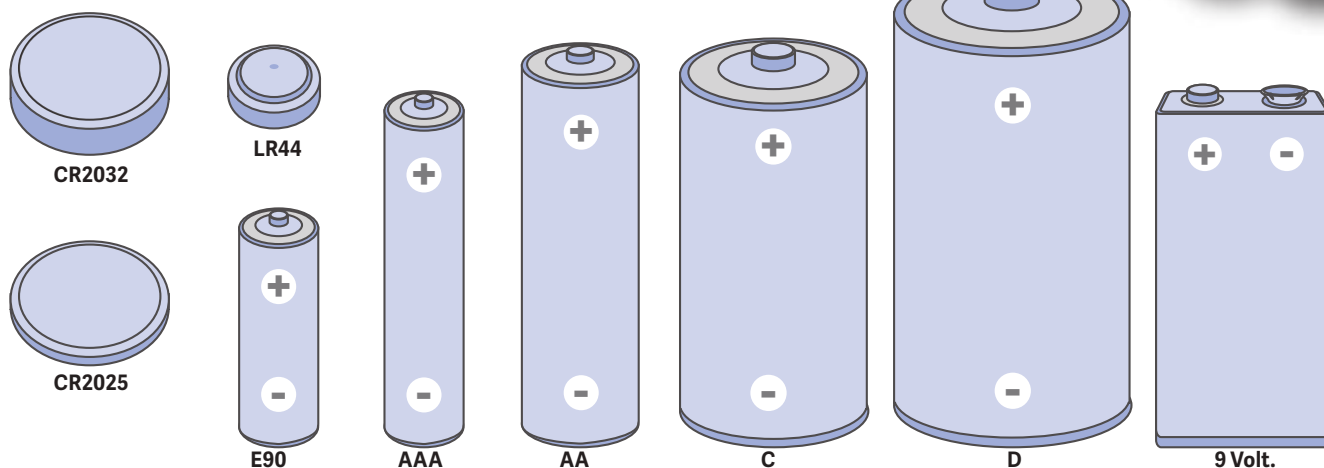

Tamaño real de pilas