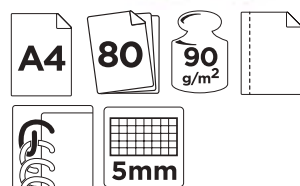

Cuadernos Oxford