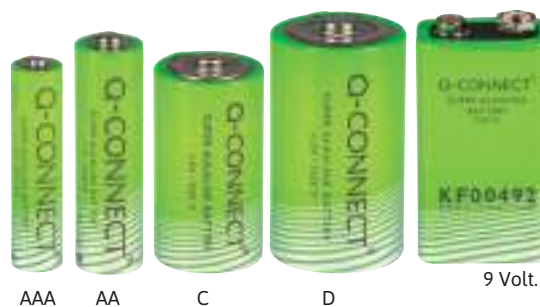

A/C= PRECIOS A CONSULTAR

Tamaño real de pilas

Pilas

Q-CONNECT®

CÓD.	REF.	TIPO	VOLT.	BLÍSTER	PVO	PVOP
33648	KF00488	AAA	1,5V	4 UDS.	2,20€	2,66€
68117	KF10849	AAA	1,5V	20 UDS.	8,68€	10,50€
33649	KF00489	AA	1,5V	4 UDS.	2,16€	2,61€
68116	KF10848	AA	1,5V	20 UDS.	9,45€	11,43€
33650	KF00490	C	1,5V	2 UDS.	3,06€	3,70€
33651	KF00491	D	1,5V	2 UDS.	4,29€	5,19€
33652	KF00492	9 VOLT	9V	1 UD.	2,64€	3,19€