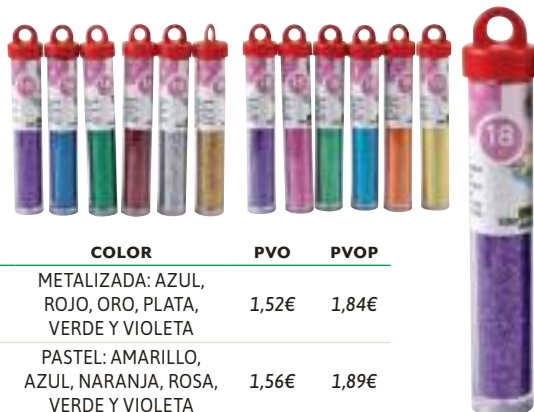

CÓD.	REF.	COLOR	PVO	PVOP
58287	PU05	METALIZADA: AZUL, ROJO, ORO, PLATA, VERDE Y VIOLETA	1,52€	1,84€
58288	PU06	PASTEL: AMARILLO, AZUL, NARANJA, ROSA, VERDE Y VIOLETA	1,56€	1,89€