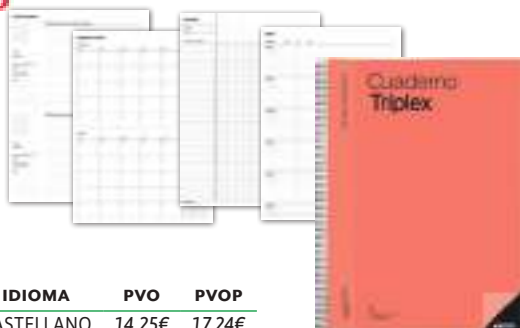

Cuaderno de tutoría

Bloc para la planificación semanal del curso, con semana a 2 páginas (día, hora, materia/grupo, contenidos, actividades, temas pendientes). Incluye funda con solapa multihendido para máxima carga de papeles y calendario de curso. Colores surtidos. Formato Din A4. **El cuaderno.**

ADDITIO

22,5 x 31 cm

CÓD.	IDIOMA	PVO	PVOP
59476	CASTELLANO	14,25€	17,24€
59463	CATALÁN	14,25€	17,24€

Cuaderno tríplex evaluación continua

Bloc para la planificación, la organización de las actividades y la evaluación del alumnado. Tríplex, 3 funciones: ideal evaluación continua, agenda/plan semanal y tutoría. Contenido: datos personales y horario, plan mensual del curso, evaluación continua, agenda-plan semanal, tutoría con datos personales y familiares de los alumnos, entrevistas, reuniones, anotaciones, webs de interés, direcciones y teléfonos. Incluye: Wire-o y fundas de polipropileno transparente, calendario y etiquetas autoadhesivas para la lista de alumnos. Con encuadernación de espiral doble. Colores surtidos. Medidas: 22,5 x 31 cm. **El cuaderno.**

ADDITIO